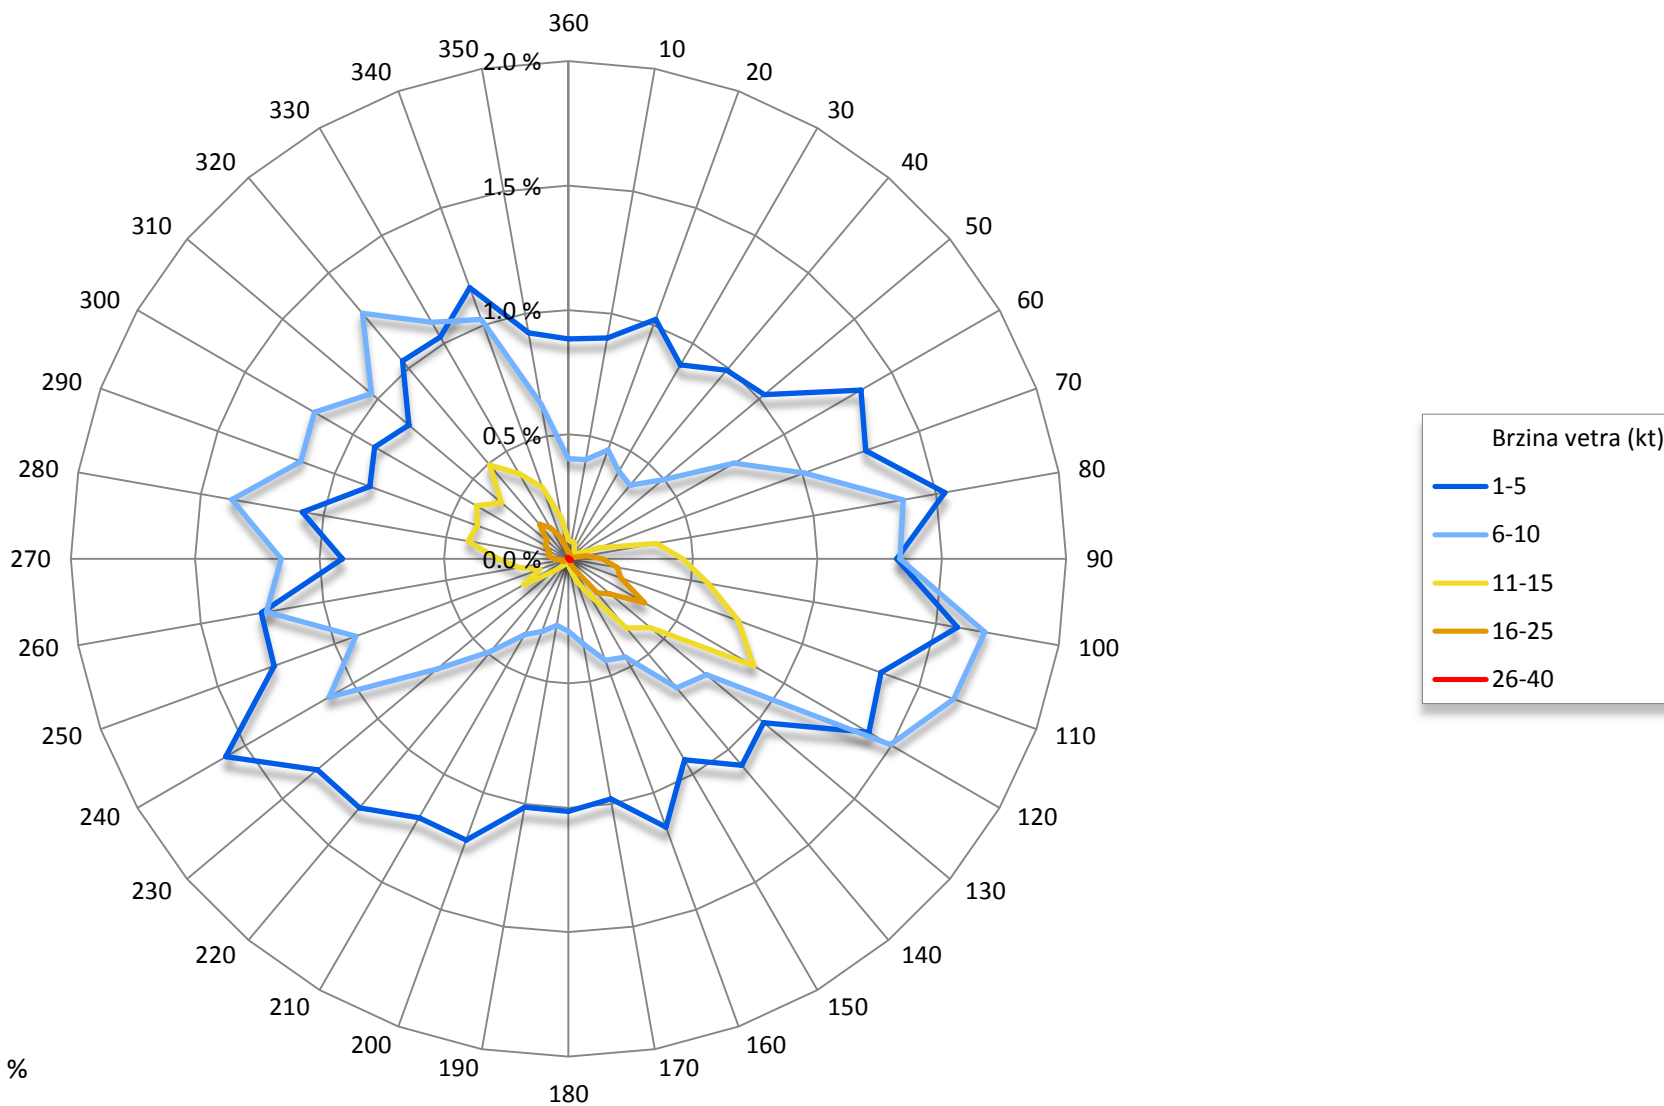

KRATKI AERODROMSKI KLIMATOLOŠKI PREGLED

Aerodrom Batajnica, Beograd, Srbija

LYBT

Parametar	jan	feb	mar	apr	maj	jun	jul	avg	sep	oct	nov	dec	god
Srednji pritisak (hPa)	1018.1	1017.8	1015.7	1014.3	1013.7	1014.1	1013.9	1015.4	1016.8	1019.0	1017.4	1020.4	1016.4
Srednja temperatura (°C)	0.6	2.7	7.6	13.2	17.3	21.3	23.1	23.1	18.1	12.3	8.0	2.3	12.5
Srednja maksimalna temperatura (°C)	4.2	7.2	13.1	19.2	22.9	27.1	29.5	30.1	24.6	18.5	12.9	5.8	17.9
Broj dana sa T > 30°C	0.0	0.0	0.0	0.4	1.5	10.5	15.6	17.3	5.7	0.1	0.0	0.0	51.1
Srednja minimalna temperatura (°C)	-3.0	-1.6	1.8	6.6	11.1	14.9	16.2	15.9	12.0	6.7	3.4	-1.4	6.9
Broj dana sa T < 0°C	20.5	14.8	9.3	0.5	0.0	0.0	0.0	0.0	0.0	1.3	5.8	16.8	69.0
Srednja relativna vlažnost (%)	87.7	81.1	70.1	66.6	71.2	71.7	66.9	64.7	70.0	76.8	81.4	87.9	74.7
Broj dana sa kišom (> 1 mm)	8.9	9.5	12.3	12.5	15.3	12.8	9.0	6.5	9.5	9.1	9.8	11.2	126.4
Broj dana sa snegom (> 1 cm)	7.7	5.8	2.5	0.0	0.0	0.0	0.0	0.0	0.0	0.0	0.9	3.9	20.8
Broj dana sa grmljavinom	0.0	0.2	0.5	2.0	8.1	8.1	7.0	4.6	2.8	0.9	0.2	0.3	34.7
Broj dana sa maglom (preovladjujuća vidljivost < 1000 m)	11.4	5.9	4.3	3.3	4.2	4.8	3.8	5.4	6.3	12.2	10.1	12.1	83.8
Prosečan broj dana sa brzinom vetra ≥ 30 kt	0.8	1.7	2.8	2.1	1.3	1.7	0.9	0.7	0.8	0.8	1.3	0.9	15.8

Srednja brzina vetra - Godina (Jan - Dec)

Tišine: 3.8 %
 Varijabilni vetar: 14.4 %

Više detalja na linku: <http://www.hidmet.gov.rs/podaci/meteorologija/Klimatografija%20aerodroma%20-%20BATAJNICA.pdf>
 Obrade podataka su radjene na osnovu METAR izveštaja sa LYBT za period 2008-2019