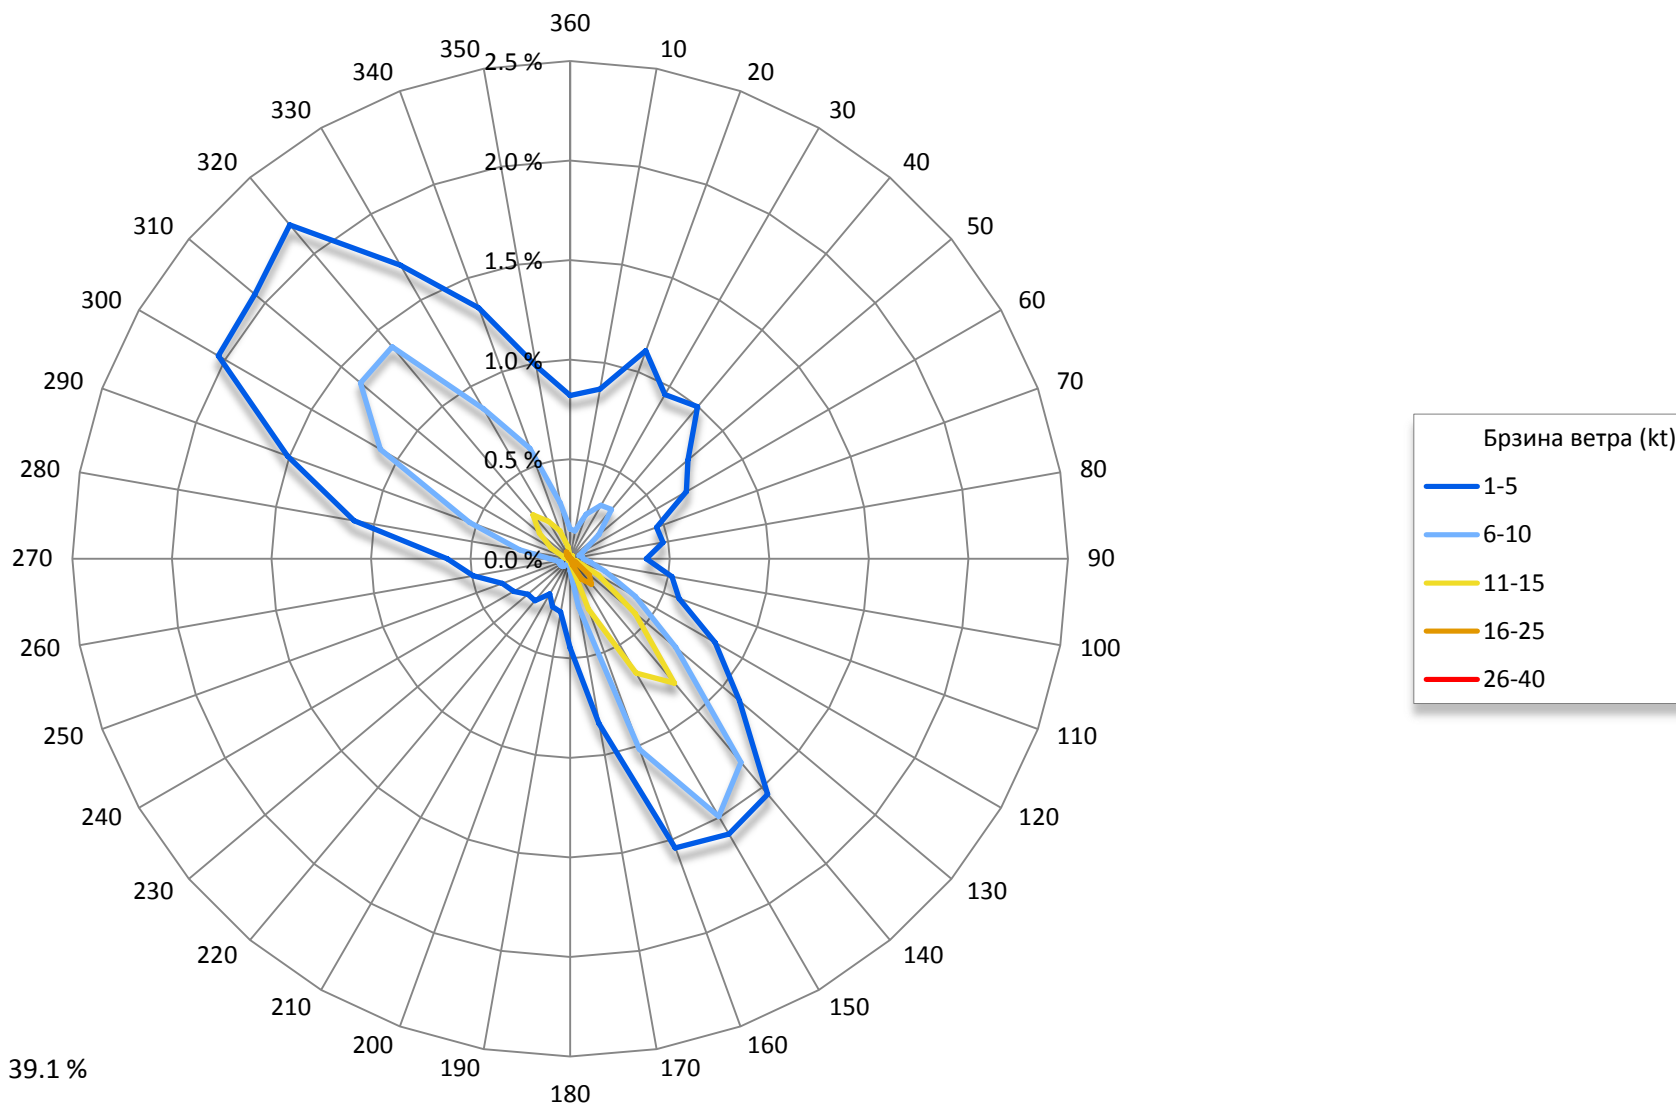

КРАТКИ АЕРОДРОМСКИ КЛИМАТОЛОШКИ ПРЕГЛЕД

Аеродром Лађевци, Краљево, Србија

LYKV

Параметар	јан	феб	мар	апр	мај	јун	јул	авг	сеп	окт	нов	дец	год
Средњи протисак (hPa)	1018.0	1017.6	1015.7	1014.6	1014.2	1014.7	1014.6	1016.1	1017.3	1019.3	1017.7	1020.2	1016.7
Средња температура (°C)	0.0	2.6	7.3	12.4	16.2	20.6	22.4	22.2	17.3	11.5	7.4	1.9	11.8
Средња максимална температура (°C)	4.5	7.9	13.4	19.1	22.9	27.2	29.6	30.2	24.7	18.4	13.3	6.2	18.1
Број дана са T > 30°C	0.0	0.0	0.0	0.5	2.0	10.5	15.0	18.7	5.8	0.2	0.0	0.0	52.7
Средња минимална температура (°C)	-4.5	-2.4	0.9	5.1	9.4	14.0	15.0	14.4	10.5	5.5	1.9	-2.2	5.6
Број дана са T < 0°C	23.6	17.8	11.9	1.7	0.1	0.0	0.0	0.0	0.1	2.1	9.3	19.2	85.8
Средња релативна влажност (%)	87.8	83.3	73.3	71.4	77.0	75.6	72.7	70.5	74.7	81.8	84.5	88.0	78.4
Број дана са кишом (> 1 mm)	8.5	9.1	13.1	13.2	15.5	12.2	10.3	6.2	9.5	10.1	9.0	10.2	126.9
Број дана са снегом (> 1 cm)	9.8	7.3	3.1	0.3	0.0	0.0	0.0	0.0	0.0	0.0	1.0	6.1	27.6
Број дана са грмљавином	0.1	0.1	0.2	2.0	8.0	8.0	7.7	5.5	2.7	0.3	0.4	0.1	35.1
Број дана са маглom (преовлађујућа видљивост < 1000 m)	8.7	3.8	2.7	2.9	7.2	4.4	4.5	6.5	7.3	12.3	10.0	9.5	79.8
Просечан број дана са брзином ветра ≥30 kt	0.6	0.5	0.5	0.6	0.1	0.2	0.1	0.5	0.2	0.0	0.5	0.8	4.6

Средња брзина ветра - Година (Јан - Дец)

Тишине: 10.1 %
 Варијабилни ветар: 39.1 %

Више детаља на линку: <http://www.hidmet.gov.rs/podaci/meteorologija/Klimatografija%20aerodroma%20-%20KRALJEVO.pdf>

Обраде података су рађене на основу METAR извештаја са LYKV за период 2008-2019