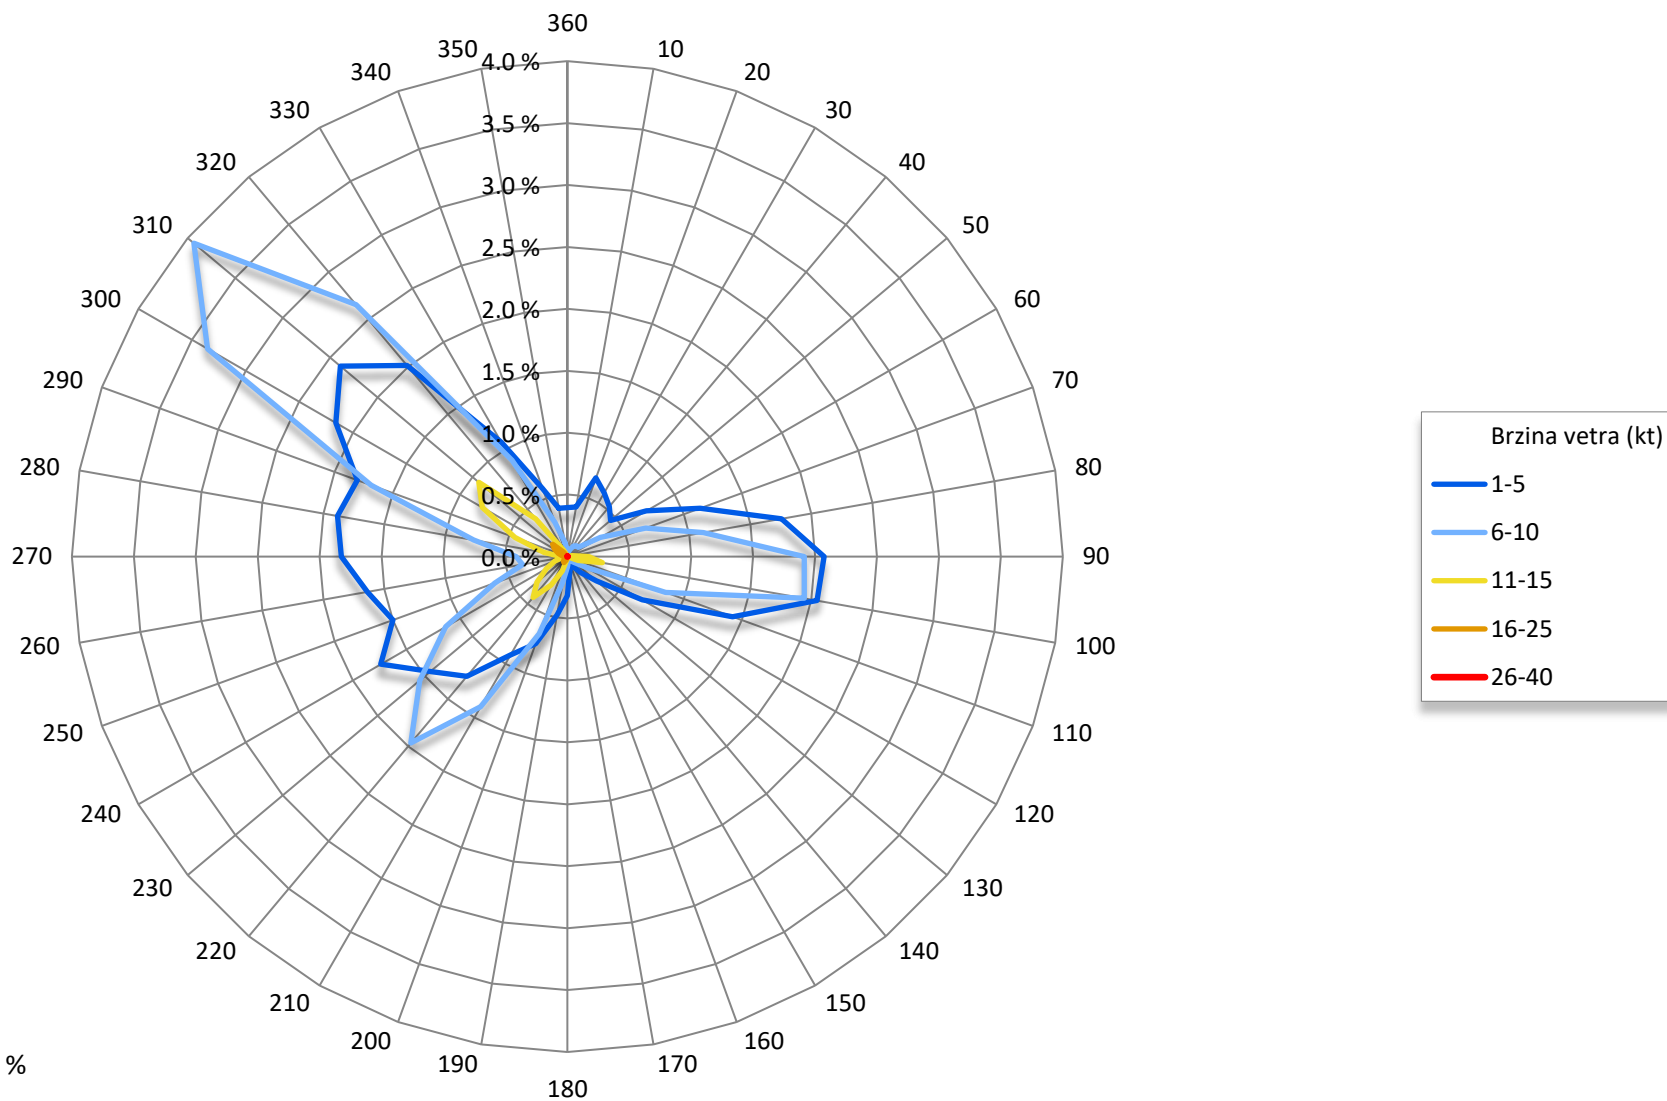

KRATKI AERODROMSKI KLIMATOLOŠKI PREGLED

Aerodrom Ponikve, Užice, Srbija

LYUZ

Parametar	jan	feb	mar	apr	maj	jun	jul	avg	sep	oct	nov	dec	god
Srednji pritisak (hPa)	1014.6	1014.5	1014.1	1014.7	1015.5	1017.2	1017.8	1019.3	1019.1	1019.4	1016.7	1017.8	1016.7
Srednja temperatura (°C)	-1.2	-0.1	3.8	9.0	12.7	16.8	18.7	19.3	14.4	9.5	5.9	0.3	9.1
Srednja maksimalna temperatura (°C)	1.8	3.3	7.6	13.5	17.0	21.0	23.5	24.3	19.0	13.8	9.8	3.4	13.2
Broj dana sa T > 30°C	0.0	0.0	0.0	0.0	0.0	0.5	2.8	3.7	0.8	0.0	0.0	0.0	7.8
Srednja minimalna temperatura (°C)	-4.2	-3.5	-0.2	4.5	8.1	11.8	13.3	13.5	9.5	5.2	2.2	-2.8	4.8
Broj dana sa T < 0°C	22.3	20.0	14.3	3.2	0.3	0.0	0.0	0.0	0.2	3.0	8.2	20.4	91.9
Srednja relativna vlažnost (%)	83.2	81.3	74.8	69.9	75.8	76.6	72.8	67.7	73.5	79.2	78.5	81.9	76.3
Broj dana sa kišom (> 1 mm)	5.1	4.0	8.4	13.1	17.7	14.4	11.2	5.9	10.4	10.1	10.2	7.7	118.2
Broj dana sa snegom (> 1 cm)	14.6	12.7	8.0	2.2	0.4	0.0	0.0	0.0	0.0	1.2	2.9	13.2	55.2
Broj dana sa grmljavinom	0.0	0.0	0.3	1.8	7.8	8.2	8.0	5.0	2.7	0.9	0.4	0.3	35.4
Broj dana sa maglom (preovladjujuća vidljivost < 1000 m)	13.0	11.6	8.8	7.7	8.1	8.8	7.4	6.4	8.3	10.4	12.4	13.6	116.5
Prosečan broj dana sa brzinom vetra ≥ 30 kt	1.2	0.3	1.2	0.6	0.8	0.7	0.1	0.3	0.3	0.6	1.0	2.0	9.1

Srednja brzina vetra - Godina (Jan - Dec)

Tišine: 4.2 %
 Varijabilni vetar: 22.5 %

Više detalja na linku: <http://www.hidmet.gov.rs/podaci/meteorologija/Klimatografija%20aerodroma%20-%20UZICE.pdf>
 Obrade podataka su radjene na osnovu METAR izveštaja sa LYUZ za period 2008-2019