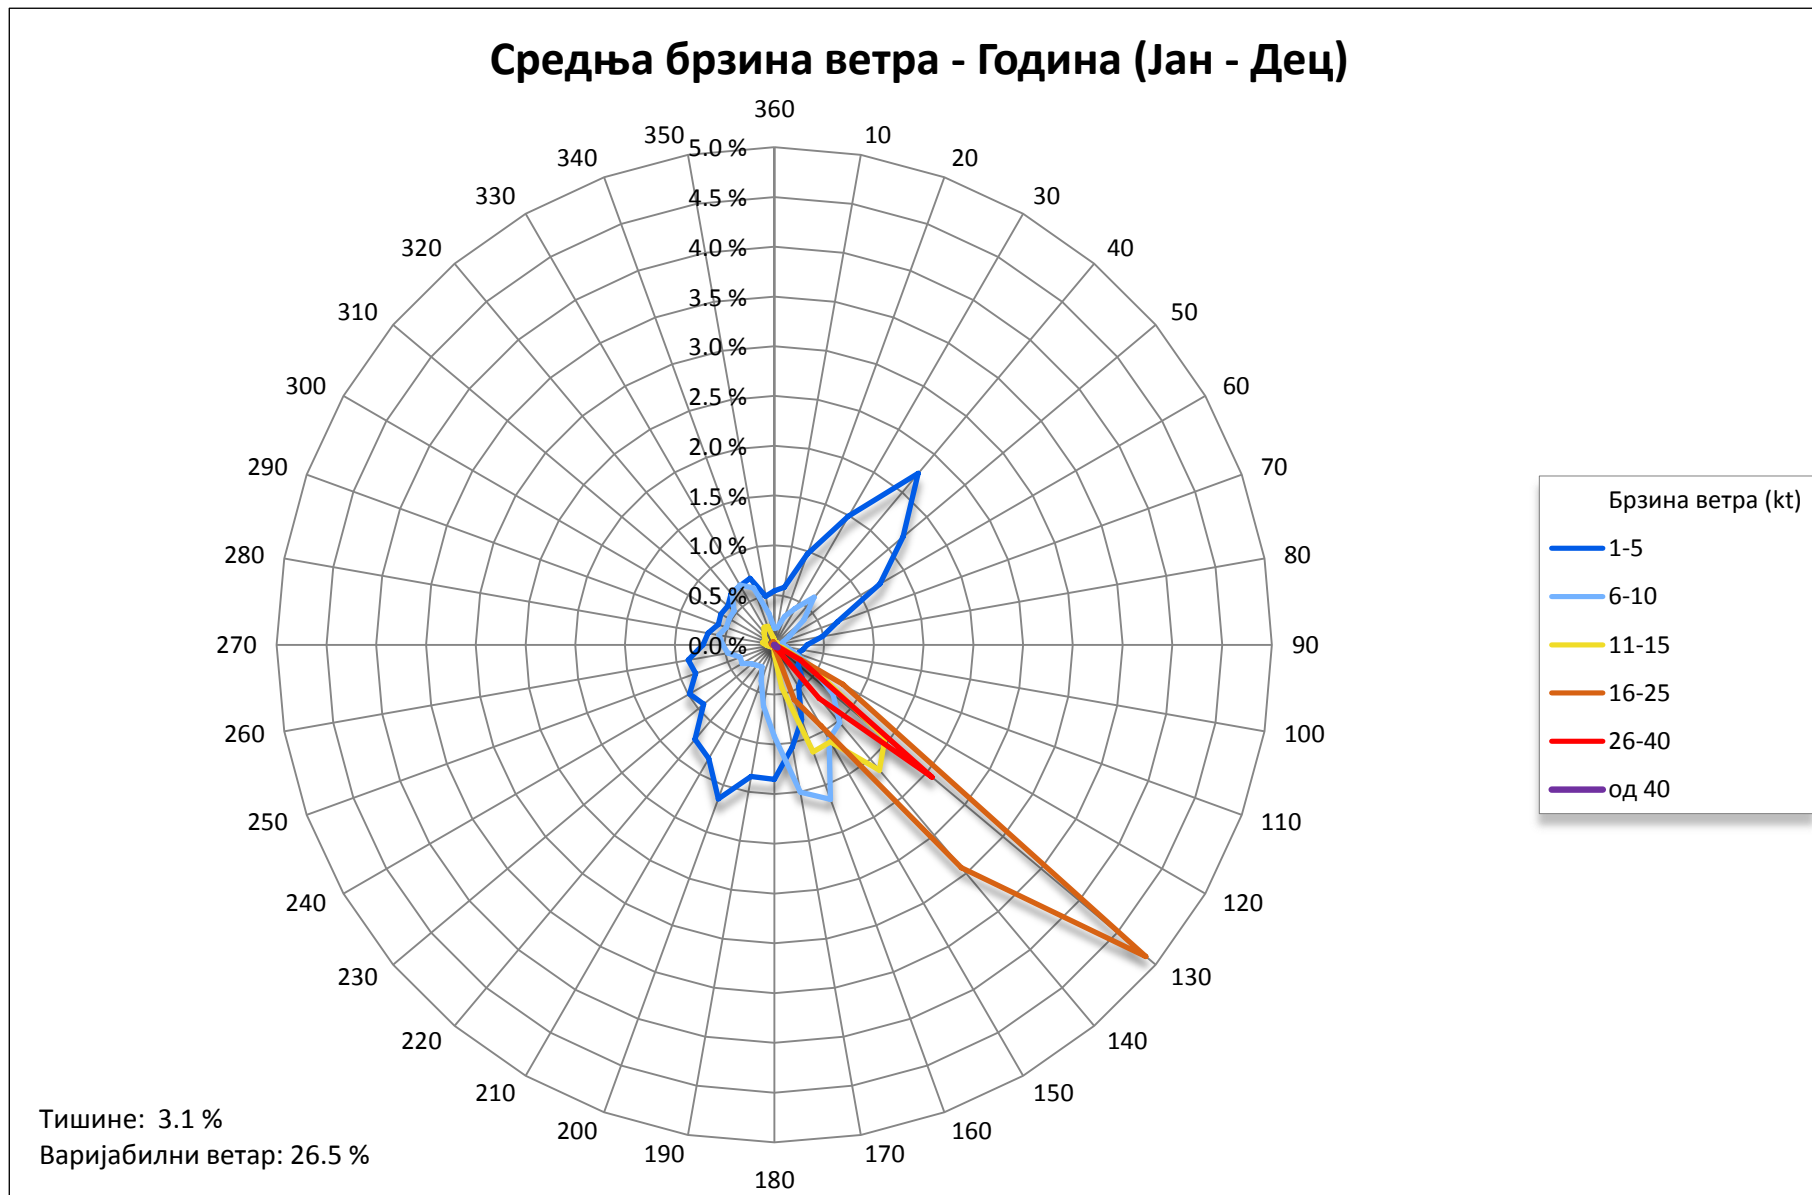

КРАТКИ АЕРОДРОМСКИ КЛИМАТОЛОШКИ ПРЕГЛЕД

Аеродром Вршац, Вршац, Србија

LYVR

Параметар	јан	феб	мар	апр	мај	јун	јул	авг	сеп	окт	нов	дец	год
Средњи протисак (hPa)	1018.7	1017.2	1015.3	1014.2	1013.8	1013.7	1013.7	1015.3	1016.6	1019.0	1018.2	1020.7	1016.4
Средња температура (°C)	1.7	3.5	8.0	14.0	17.9	21.4	23.3	23.7	18.7	12.9	8.8	3.2	13.1
Средња максимална температура (°C)	5.0	7.1	12.8	19.2	23.5	27.1	29.6	30.1	24.5	18.1	13.0	6.2	18.0
Број дана са T > 30°C	0.0	0.0	0.0	0.4	1.8	9.7	15.5	17.9	5.2	0.1	0.0	0.0	50.6
Средња минимална температура (°C)	-2.1	-0.5	2.8	7.6	11.5	14.8	15.9	16.2	12.5	7.5	4.4	-0.4	7.5
Број дана са T < 0°C	17.2	13.1	8.4	0.4	0.0	0.0	0.0	0.0	0.2	2.3	5.9	14.8	62.2
Средња релативна влажност (%)	80.4	77.7	70.5	64.6	69.9	70.1	65.3	61.9	67.5	72.7	74.1	82.4	71.4
Број дана са кишом (> 1 mm)	8.6	8.6	12.0	11.8	12.9	12.6	8.4	5.8	9.6	8.9	8.6	9.7	117.5
Број дана са снегом (> 1 cm)	7.5	5.9	2.3	0.2	0.0	0.0	0.0	0.0	0.0	0.0	1.0	4.5	21.4
Број дана са грмљавином	0.0	0.2	0.5	1.6	7.5	7.9	6.9	4.5	2.4	0.5	0.0	0.2	32.2
Број дана са маглom (преовлађујућа видљивост < 1000 m)	6.0	2.5	1.5	0.9	1.6	2.2	1.5	1.5	2.8	2.8	3.7	6.5	33.5
Просечан број дана са брзином ветра ≥30 kt	9.7	8.9	7.9	8.3	6.5	4.3	3.6	5.6	5.6	10.6	12.5	8.3	91.8

Више детаља на линку: <http://www.hidmet.gov.rs/podaci/meteorologija/Klimatografija%20aerodroma%20-%20VRSAC.pdf>
 Обраде података су рађене на основу METAR извештаја са LYVR за период 2008-2018