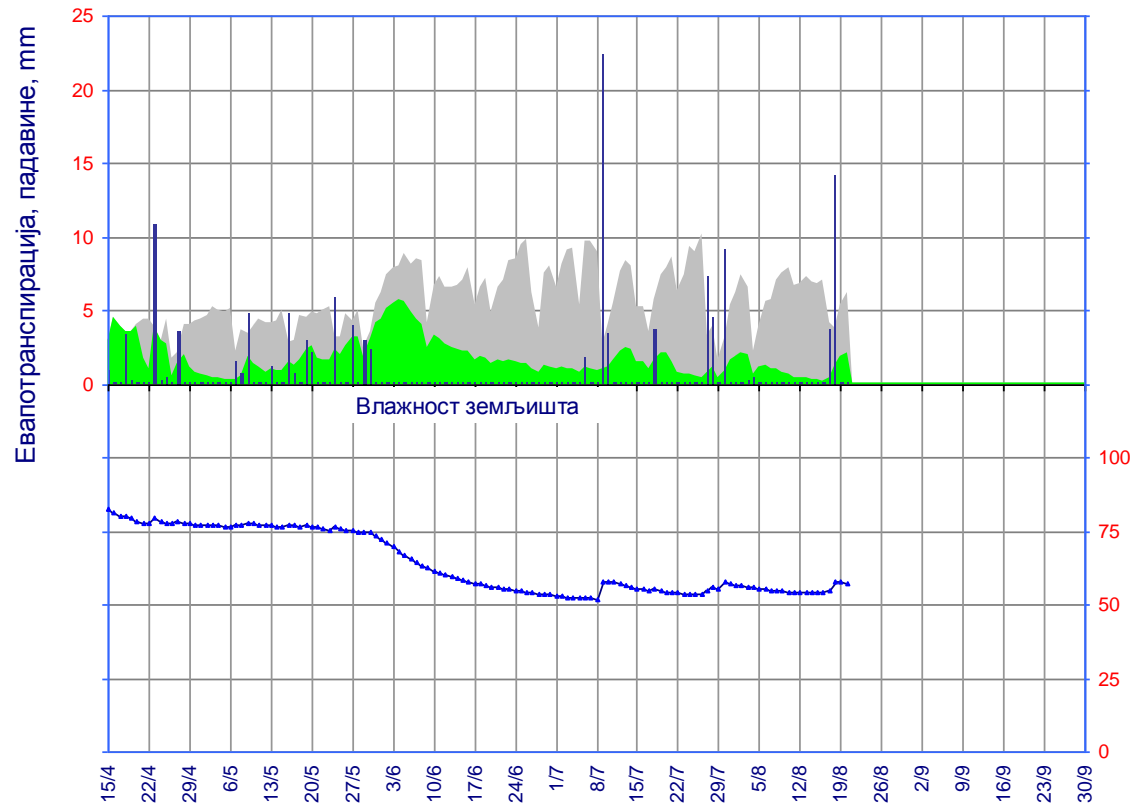

АГРОМЕТЕОРОЛОШКИ БИЛТЕН СА АНАЛИТИЧКИМ И ПРОГНОСТИЧКИМ ПРОДУКТИМА CROPSYST МОДЕЛА ЗА КРАГУЈЕВАЦ

Процењени агрометеоролошки и параметри раста и развића кукуруза за вегетациони период 2025. године

Датум:	сетве	15.04.
	почетка наливања зрна	21.07.
	почетка зрења	12.08.
	жетве	28.08.
	Коначна процена приноса по моделу, kg/ha:	1819
Актуелни услови	Укупно у вегетационом периоду:	
	PET,mm	733.1
	ET,mm	227.7
	Pad,mm	124.0

- Пот. Евапотранспирација
- Акт. Евапотранспирација
- Падавине
- Садржај воде у земљишту